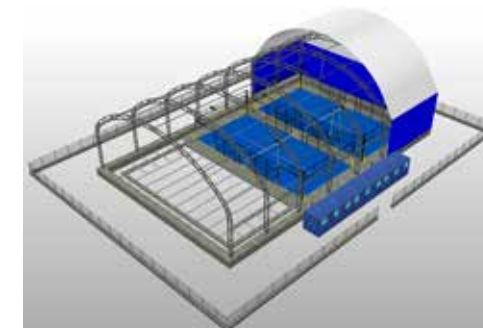

Inventori, co-inventori e protagonisti nella realizzazione di Padelball, Minipadel, Palazzetto prefabbricato, Padelman, Padelcube, Ghost Padel, Podcast